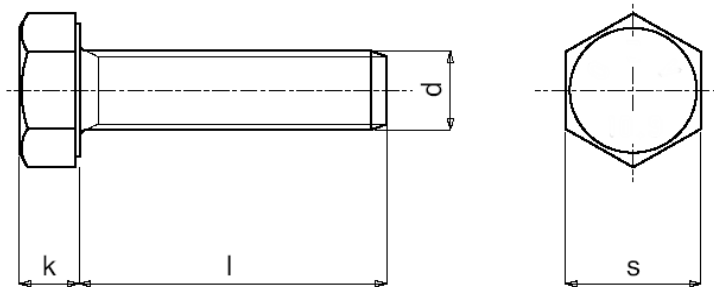

Vite a testa esagonale interamente filettata

Hex socket head cap screws full thread

Material L7M / Material L7M

STOCK

	M10	M12	M14	M16	M18	M20	M22	M24	M27	M30	M33
10	Blue										
12	Blue										
14	Blue										
16	Blue	Blue	Blue								
18	Blue	Blue	Blue								
20	Blue	Blue	Blue	Blue							
22	Blue	Blue	Blue	Blue	Blue						
25	Blue	Yellow	Blue	Blue	Blue	Blue	Blue				
30	Blue	Blue	Blue	Blue	Blue	Blue	Blue				
35	Blue	Blue	Blue	Blue	Blue	Blue	Blue				
40	Blue	Blue	Blue	Blue	Blue	Blue	Blue				
45	Blue	Blue	Blue	Blue	Blue	Blue	Blue	Blue	Blue	Blue	Blue
50	Blue	Yellow	Blue	Blue	Blue	Blue	Blue	Blue	Blue	Blue	Blue
55	Blue	Blue	Blue	Blue	Blue	Blue	Blue	Blue	Blue	Blue	Blue
60	Blue	Blue	Blue	Blue	Blue	Blue	Blue	Blue	Blue	Blue	Blue
65	Blue	Blue	Blue	Blue	Blue	Blue	Blue	Blue	Blue	Blue	Blue
70	Blue	Blue	Blue	Blue	Blue	Blue	Blue	Blue	Blue	Blue	Blue
75	Blue	Blue	Blue	Blue	Blue	Blue	Blue	Blue	Blue	Blue	Blue
80	Blue	Yellow	Blue	Blue	Blue	Blue	Blue	Blue	Blue	Blue	Blue
90	Blue	Blue	Blue	Blue	Blue	Blue	Blue	Blue	Blue	Blue	Blue
100	Blue	Blue	Blue	Blue	Blue	Blue	Blue	Blue	Blue	Blue	Blue
110	Blue	Blue	Blue	Blue	Blue	Blue	Blue	Blue	Blue	Blue	Blue
120	Blue	Blue	Blue	Blue	Blue	Blue	Blue	Blue	Blue	Blue	Blue
130	Blue	Blue	Blue	Blue	Blue	Blue	Blue	Blue	Blue	Blue	Blue
140	Blue	Blue	Blue	Blue	Blue	Blue	Blue	Blue	Blue	Blue	Blue
150	Blue	Blue	Blue	Blue	Blue	Blue	Blue	Blue	Blue	Blue	Blue
160	White	White	White	Blue	Blue	Blue	Blue	Blue	Blue	Blue	Blue
170	White	White	White	Blue	Blue	Blue	Blue	Blue	Blue	Blue	Blue
180	White	White	White	Blue	Blue	Blue	Blue	Blue	Blue	Blue	Blue
190	White	White	White	Blue	Blue	Blue	Blue	Blue	Blue	Blue	Blue
200	White	White	White	White	White	White	White	White	Blue	Blue	Blue
210	White	White	White	White	White	White	White	White	Blue	Blue	Blue
220	White	White	White	White	White	White	White	White	Blue	Blue	Blue
230	White	White	White	White	White	White	White	White	Blue	Blue	Blue
240	White	White	White	White	White	White	White	White	Blue	Blue	Blue