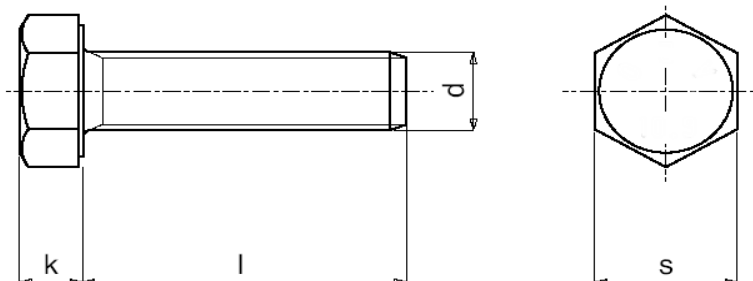

Vite a testa esagonale interamente filettata

Hex socket head cap screws full thread

Materiale L7 / Material L7

STOCK

	M8	M10	M12	M14	M16	M18	M20	M22	M24	M27	M30	M33
10		■										
12		■										
14		■										
16	■	■	■	■								
18	■	■	■	■								
20	■	■	■	■	■							
22	■	■	■	■	■							
25	■	■	■	■	■	■						
30	■	■	■	■	■	■	■					
35	■	■	■	■	■	■	■	■				
40	■	■	■	■	■	■	■	■	■			
45	■	■	■	■	■	■	■	■	■	■		
50	■	■	■	■	■	■	■	■	■	■	■	
55	■	■	■	■	■	■	■	■	■	■	■	■
60	■	■	■	■	■	■	■	■	■	■	■	■
65	■	■	■	■	■	■	■	■	■	■	■	■
70	■	■	■	■	■	■	■	■	■	■	■	■
75	■	■	■	■	■	■	■	■	■	■	■	■
80	■	■	■	■	■	■	■	■	■	■	■	■
90	■	■	■	■	■	■	■	■	■	■	■	■
100	■	■	■	■	■	■	■	■	■	■	■	■
110	■	■	■	■	■	■	■	■	■	■	■	■
120	■	■	■	■	■	■	■	■	■	■	■	■
130	■	■	■	■	■	■	■	■	■	■	■	■
140	■	■	■	■	■	■	■	■	■	■	■	■
150	■	■	■	■	■	■	■	■	■	■	■	■
160	■	■	■	■	■	■	■	■	■	■	■	■
170	■	■	■	■	■	■	■	■	■	■	■	■
180	■	■	■	■	■	■	■	■	■	■	■	■
190	■	■	■	■	■	■	■	■	■	■	■	■
200	■	■	■	■	■	■	■	■	■	■	■	■
210	■	■	■	■	■	■	■	■	■	■	■	■
220	■	■	■	■	■	■	■	■	■	■	■	■
230	■	■	■	■	■	■	■	■	■	■	■	■
240	■	■	■	■	■	■	■	■	■	■	■	■

Lunghezze

MATERIALE DISPONIBILE A MAGAZZINO / MATERIAL READY IN STOCK
 MATERIALE SU RICHIESTA - CONSEGNA 3/4 SETTIMANE D.R.O. / ON REQUEST
 DELIVERY TIME: 3/4 WEEKS AFTER ORDER RECEIPT

LUNGHEZZA MASSIMA DISPONIBILE 500 mm / MAX LENGHT AVAILABLE 500 mm.
 MATERIALE GREZZO / RAW MATERIAL