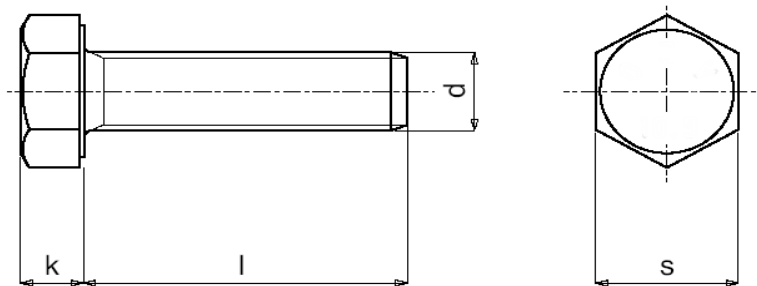

Vite a testa esagonale interamente filettata

Hex socket head cap screws full thread

Materiale B7M / Material B7M

STOCK

	M10	M12	M14	M16	M18	M20	M22	M24	M27	M30	M33
10	Blue										
12	Blue										
14	Blue										
16	Blue	Blue	Blue								
18	Blue	Blue	Blue								
20	Blue	Blue	Blue	Blue							
22	Blue	Blue	Blue	Blue							
25	Blue	Blue	Blue	Blue	Blue						
30	Yellow	Blue	Blue	Blue	Blue	Blue					
35	Blue	Blue	Blue	Blue	Blue	Blue					
40	Blue	Blue	Blue	Blue	Blue	Blue					
45	Blue	Blue	Blue	Blue	Blue	Blue	Blue	Blue	Blue	Blue	Blue
50	Yellow	Yellow	Blue	Blue	Blue	Blue	Blue	Blue	Blue	Blue	Blue
55	Blue	Blue	Blue	Blue	Blue	Blue	Blue	Blue	Blue	Blue	Blue
60	Blue	Blue	Blue	Blue	Blue	Blue	Blue	Blue	Blue	Blue	Blue
65	Blue	Blue	Blue	Blue	Blue	Blue	Blue	Blue	Blue	Blue	Blue
70	Blue	Blue	Blue	Blue	Blue	Blue	Blue	Blue	Blue	Blue	Blue
75	Blue	Yellow	Blue	Blue	Blue	Blue	Blue	Blue	Blue	Blue	Blue
80	Yellow	Blue	Blue	Blue	Blue	Blue	Blue	Blue	Blue	Blue	Blue
90	Blue	Blue	Blue	Blue	Blue	Blue	Blue	Blue	Blue	Blue	Blue
100	Blue	Yellow	Blue	Blue	Blue	Blue	Blue	Blue	Blue	Blue	Blue
110	Blue	Blue	Blue	Blue	Blue	Blue	Blue	Blue	Blue	Blue	Blue
120	Blue	Blue	Blue	Blue	Blue	Blue	Blue	Blue	Blue	Blue	Blue
130	Blue	Blue	Blue	Blue	Blue	Blue	Blue	Blue	Blue	Blue	Blue
140	Blue	Blue	Blue	Blue	Blue	Blue	Blue	Blue	Blue	Blue	Blue
150	Blue	Blue	Blue	Blue	Blue	Blue	Blue	Blue	Blue	Blue	Blue
160	Blue	Blue	Blue	Blue	Blue	Blue	Blue	Blue	Blue	Blue	Blue
170	Blue	Blue	Blue	Blue	Blue	Blue	Blue	Blue	Blue	Blue	Blue
180	Blue	Blue	Blue	Blue	Blue	Blue	Blue	Blue	Blue	Blue	Blue
190	Blue	Blue	Blue	Blue	Blue	Blue	Blue	Blue	Blue	Blue	Blue
200	Blue	Blue	Blue	Blue	Blue	Blue	Blue	Blue	Blue	Blue	Blue
210	Blue	Blue	Blue	Blue	Blue	Blue	Blue	Blue	Blue	Blue	Blue
220	Blue	Blue	Blue	Blue	Blue	Blue	Blue	Blue	Blue	Blue	Blue
230	Blue	Blue	Blue	Blue	Blue	Blue	Blue	Blue	Blue	Blue	Blue
240	Blue	Blue	Blue	Blue	Blue	Blue	Blue	Blue	Blue	Blue	Blue